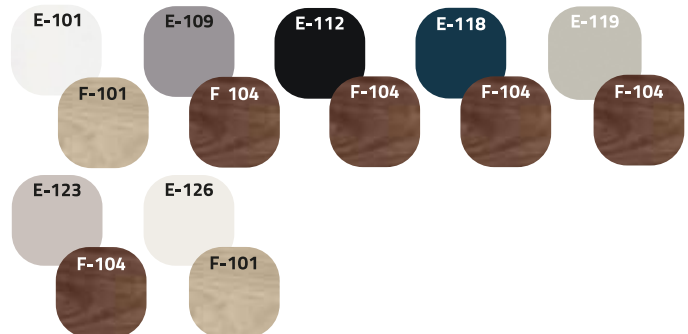

Ergonomik ve işlevsel tasarımı; lake boya ve ahşap renk detaylarıyla banyolarda doğallığı ön plana çıkarır.

It highlights naturalness in bathrooms with its ergonomic and functional design; wooden and lacquer color details.

DİGNA	ÖLÇÜ (SIZE)	RENK (COLOR)
	EN (cm)	E/F
ALT MODÜL	116-136	101/ 101 109/ 104 112/ 104 118/ 104 119/ 104 123/ 104 126/ 101
AYNA MODÜL	116-136	101/ 101 109/ 104 112/ 104 118/ 104 119/ 104 123/ 104 126/ 101
*BOY MODÜL	40	101/ 101 109/ 104 112/ 104 118/ 104 119/ 104 123/ 104 126/ 101
RAF MODÜL	40	101/ 101 109/ 104 112/ 104 118/ 104 119/ 104 123/ 104 126/ 101